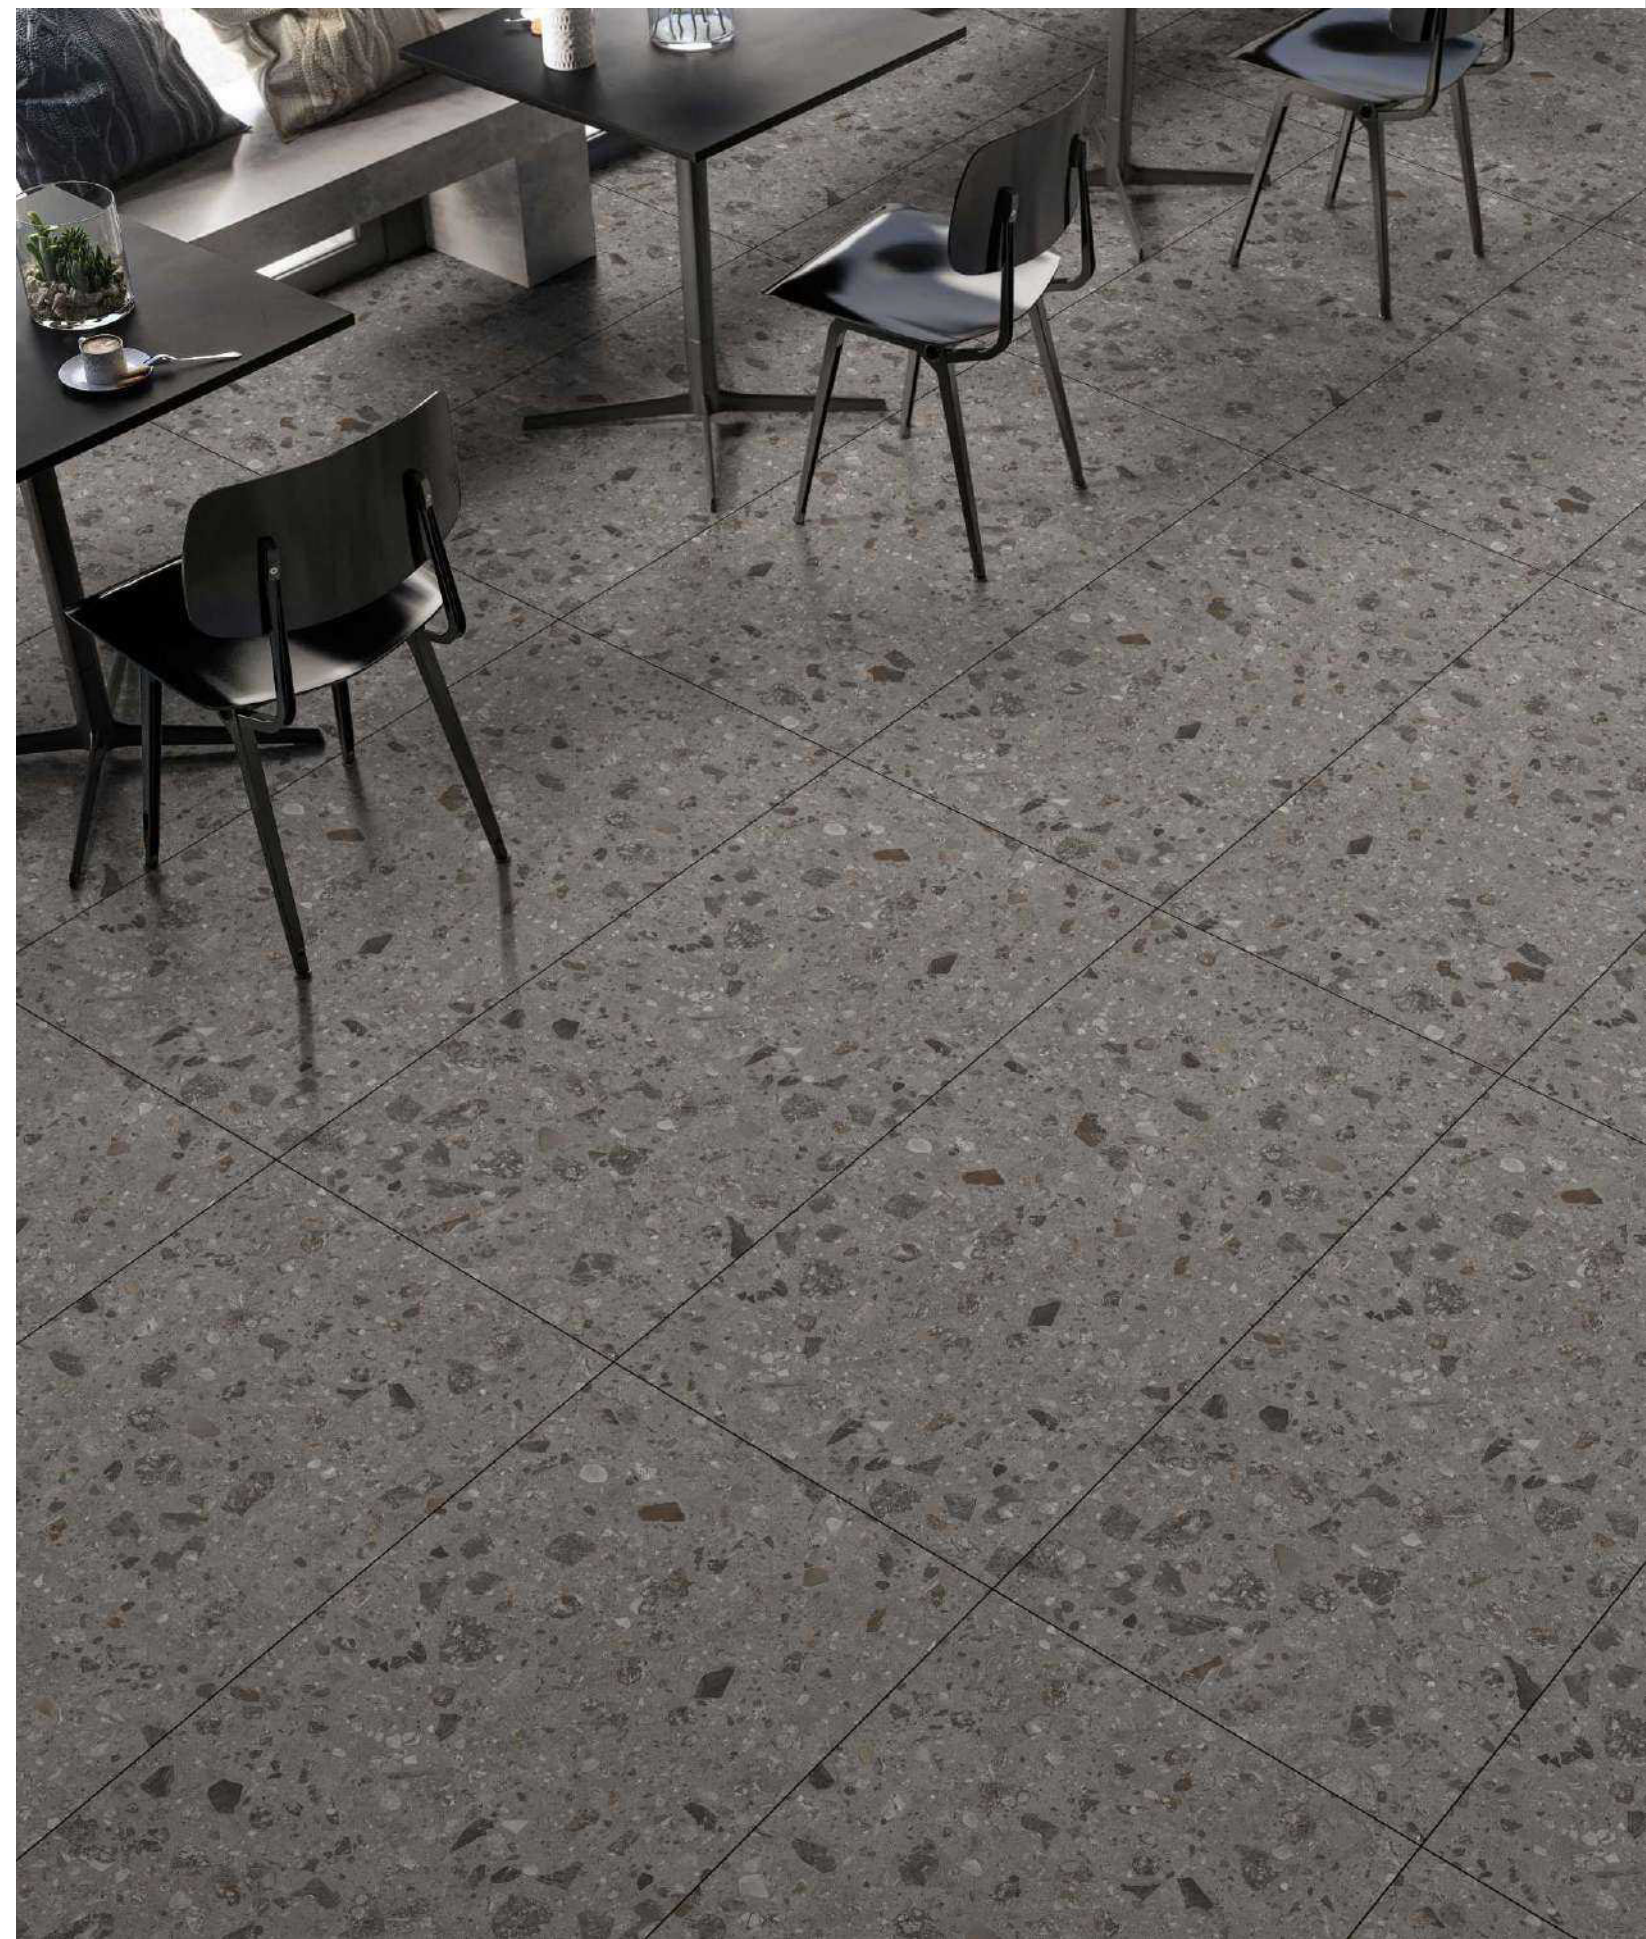

Random faces : 3

Floor :
Veneziano
Tusk

Veneziano Steel

60x120 cm

Matt

Random faces : 3

Floor :
Veneziano
Steel

LGF[®]
TILES